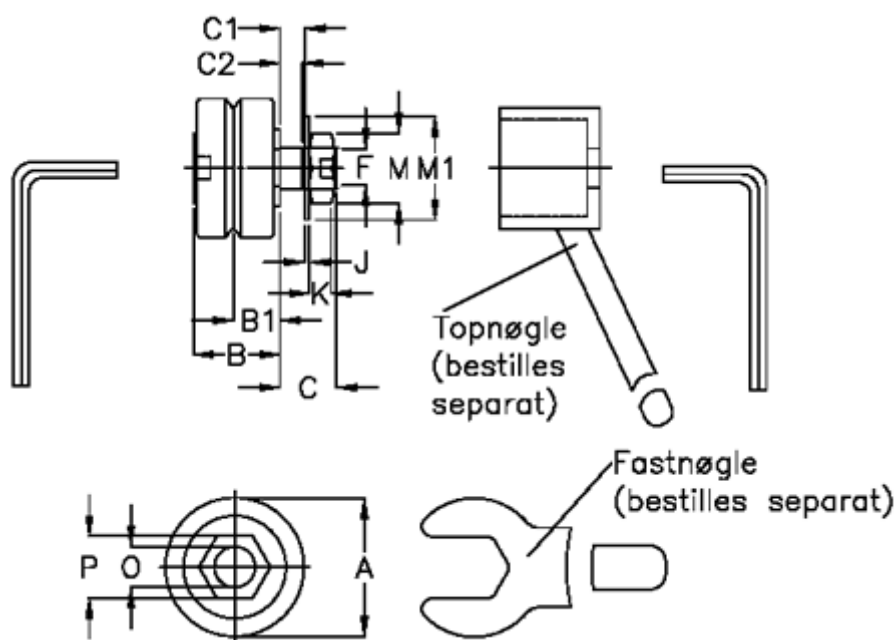

Varenummer: 057153101311
Beskrivelse: HEPCO GV3 leje SJ 13 CDR
Standart m. kort akse

Mål

a = 12.7	K = 2.2
B = 10.1	M = 7
B1 = 5.47	M1 = 9
C = 5.8	O = 4
C1 = 3.0	P = 7
C2 = 2.2	vægt kg/1000 = 0.008
F = M4 x 0,5	
J = 0.80	